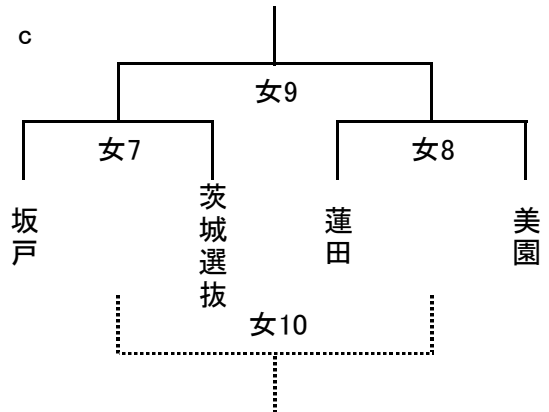

平成28年(平成27年度) 彩の国カップ 組合せ(予選)

試合時間 10-3-10

《男子》

A	川口	春日部	野木(栃)	順位
川口		男1	男3	
春日部			男2	
野木(栃)				

B	三郷	大崎	府中(東)	順位
三郷		男4	男6	
大崎			男5	
府中(東)				

C	さいたま市	美園	茨城選抜	順位
さいたま市		男7	男9	
美園			男8	
茨城選抜				

《女子》

a	三郷	川口	府中(東)	順位
三郷		女1	女3	
川口			女2	
府中(東)				

b	さいたま市	八潮	野木(栃)	順位
さいたま市		女4	女6	
八潮			女5	
野木(栃)				

(c2位決定戦)

(D2位決定戦)