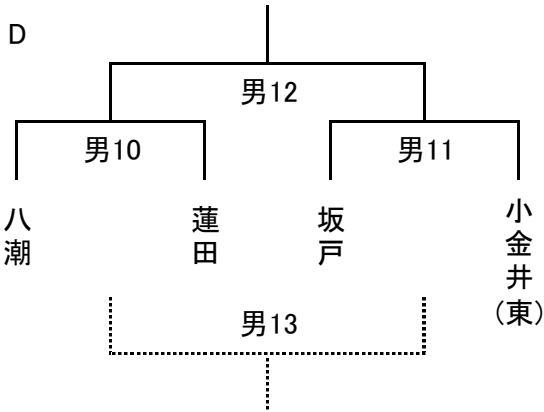

平成28年(平成27年度) 彩の国カップ 組合せ(予選)

試合時間 10-3-10

《男子》

A	川口	春日部	野木(栃)	順位
川口		男1	男3	
春日部			男2	
野木(栃)				

B	三郷	大崎	府中(東)	順位
三郷		男4	男6	
大崎			男5	
府中(東)				

C	さいたま市	美園	茨城選抜	順位
さいたま市		男7	男9	
美園			男8	
茨城選抜				

《女子》

a	三郷	川口	府中(東)	順位
三郷		女1	女3	
川口			女2	
府中(東)				

b	さいたま市	八潮	野木(栃)	順位
さいたま市		女4	女6	
八潮			女5	
野木(栃)				

(c2位決定戦)

(D2位決定戦)