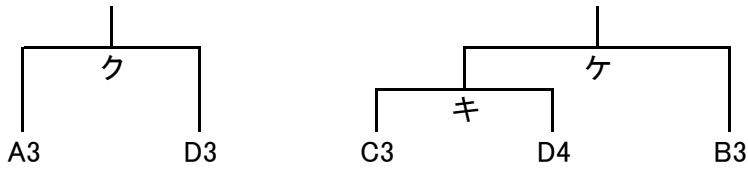

平成28年(平成27年度) 彩の国カップ 組合せ(決勝T・交流戦)

試合時間 10-3-10

決勝のみ 10-3-10-3-10

【決勝トーナメント】

《男子》

《女子》

【交流戦】

《男子》