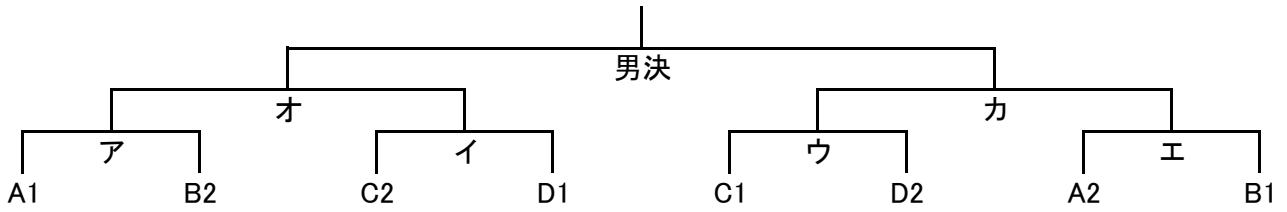

平成28年(平成27年度) 彩の国カップ 組合せ(決勝T・交流戦)

試合時間 10-3-10

決勝のみ 10-3-10-3-10

【決勝トーナメント】

《男子》

《女子》

【交流戦】

《男子》

《女子》