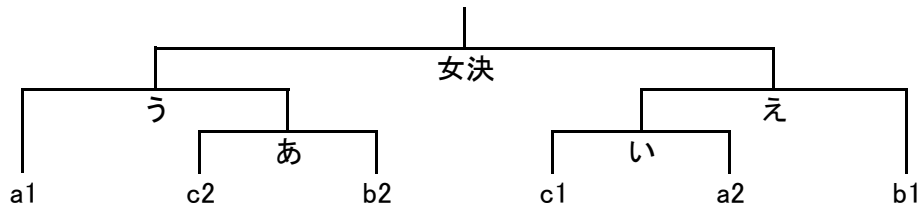

平成28年(平成27年度) 彩の国カップ 組合せ(決勝T・交流戦)

試合時間 10-3-10

決勝のみ 10-3-10-3-10

【決勝トーナメント】

《男子》

《女子》

【交流戦】

《男子》

《女子》